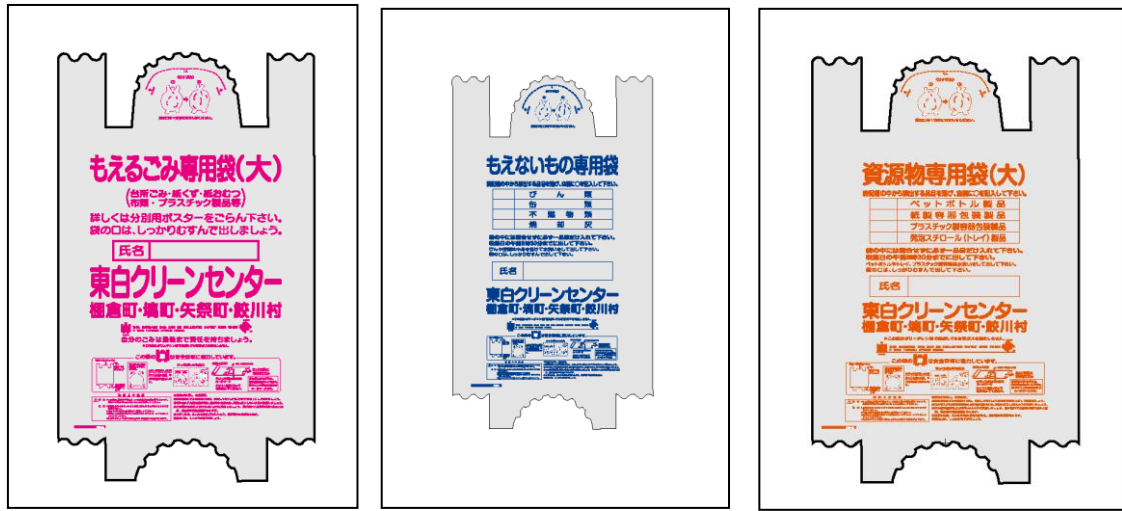

# 東白クリーンセンター 指定ごみ袋の変更について

## 令和5年4月1日より指定ごみ袋が変わります。

旧

新

※10巻きのみ	販売価格 (30L)	販売価格 (45L)
もえるごみ もえないごみ	325円(税込み)	400円(税込み)
資源物	275円(税込み)	350円(税込み)