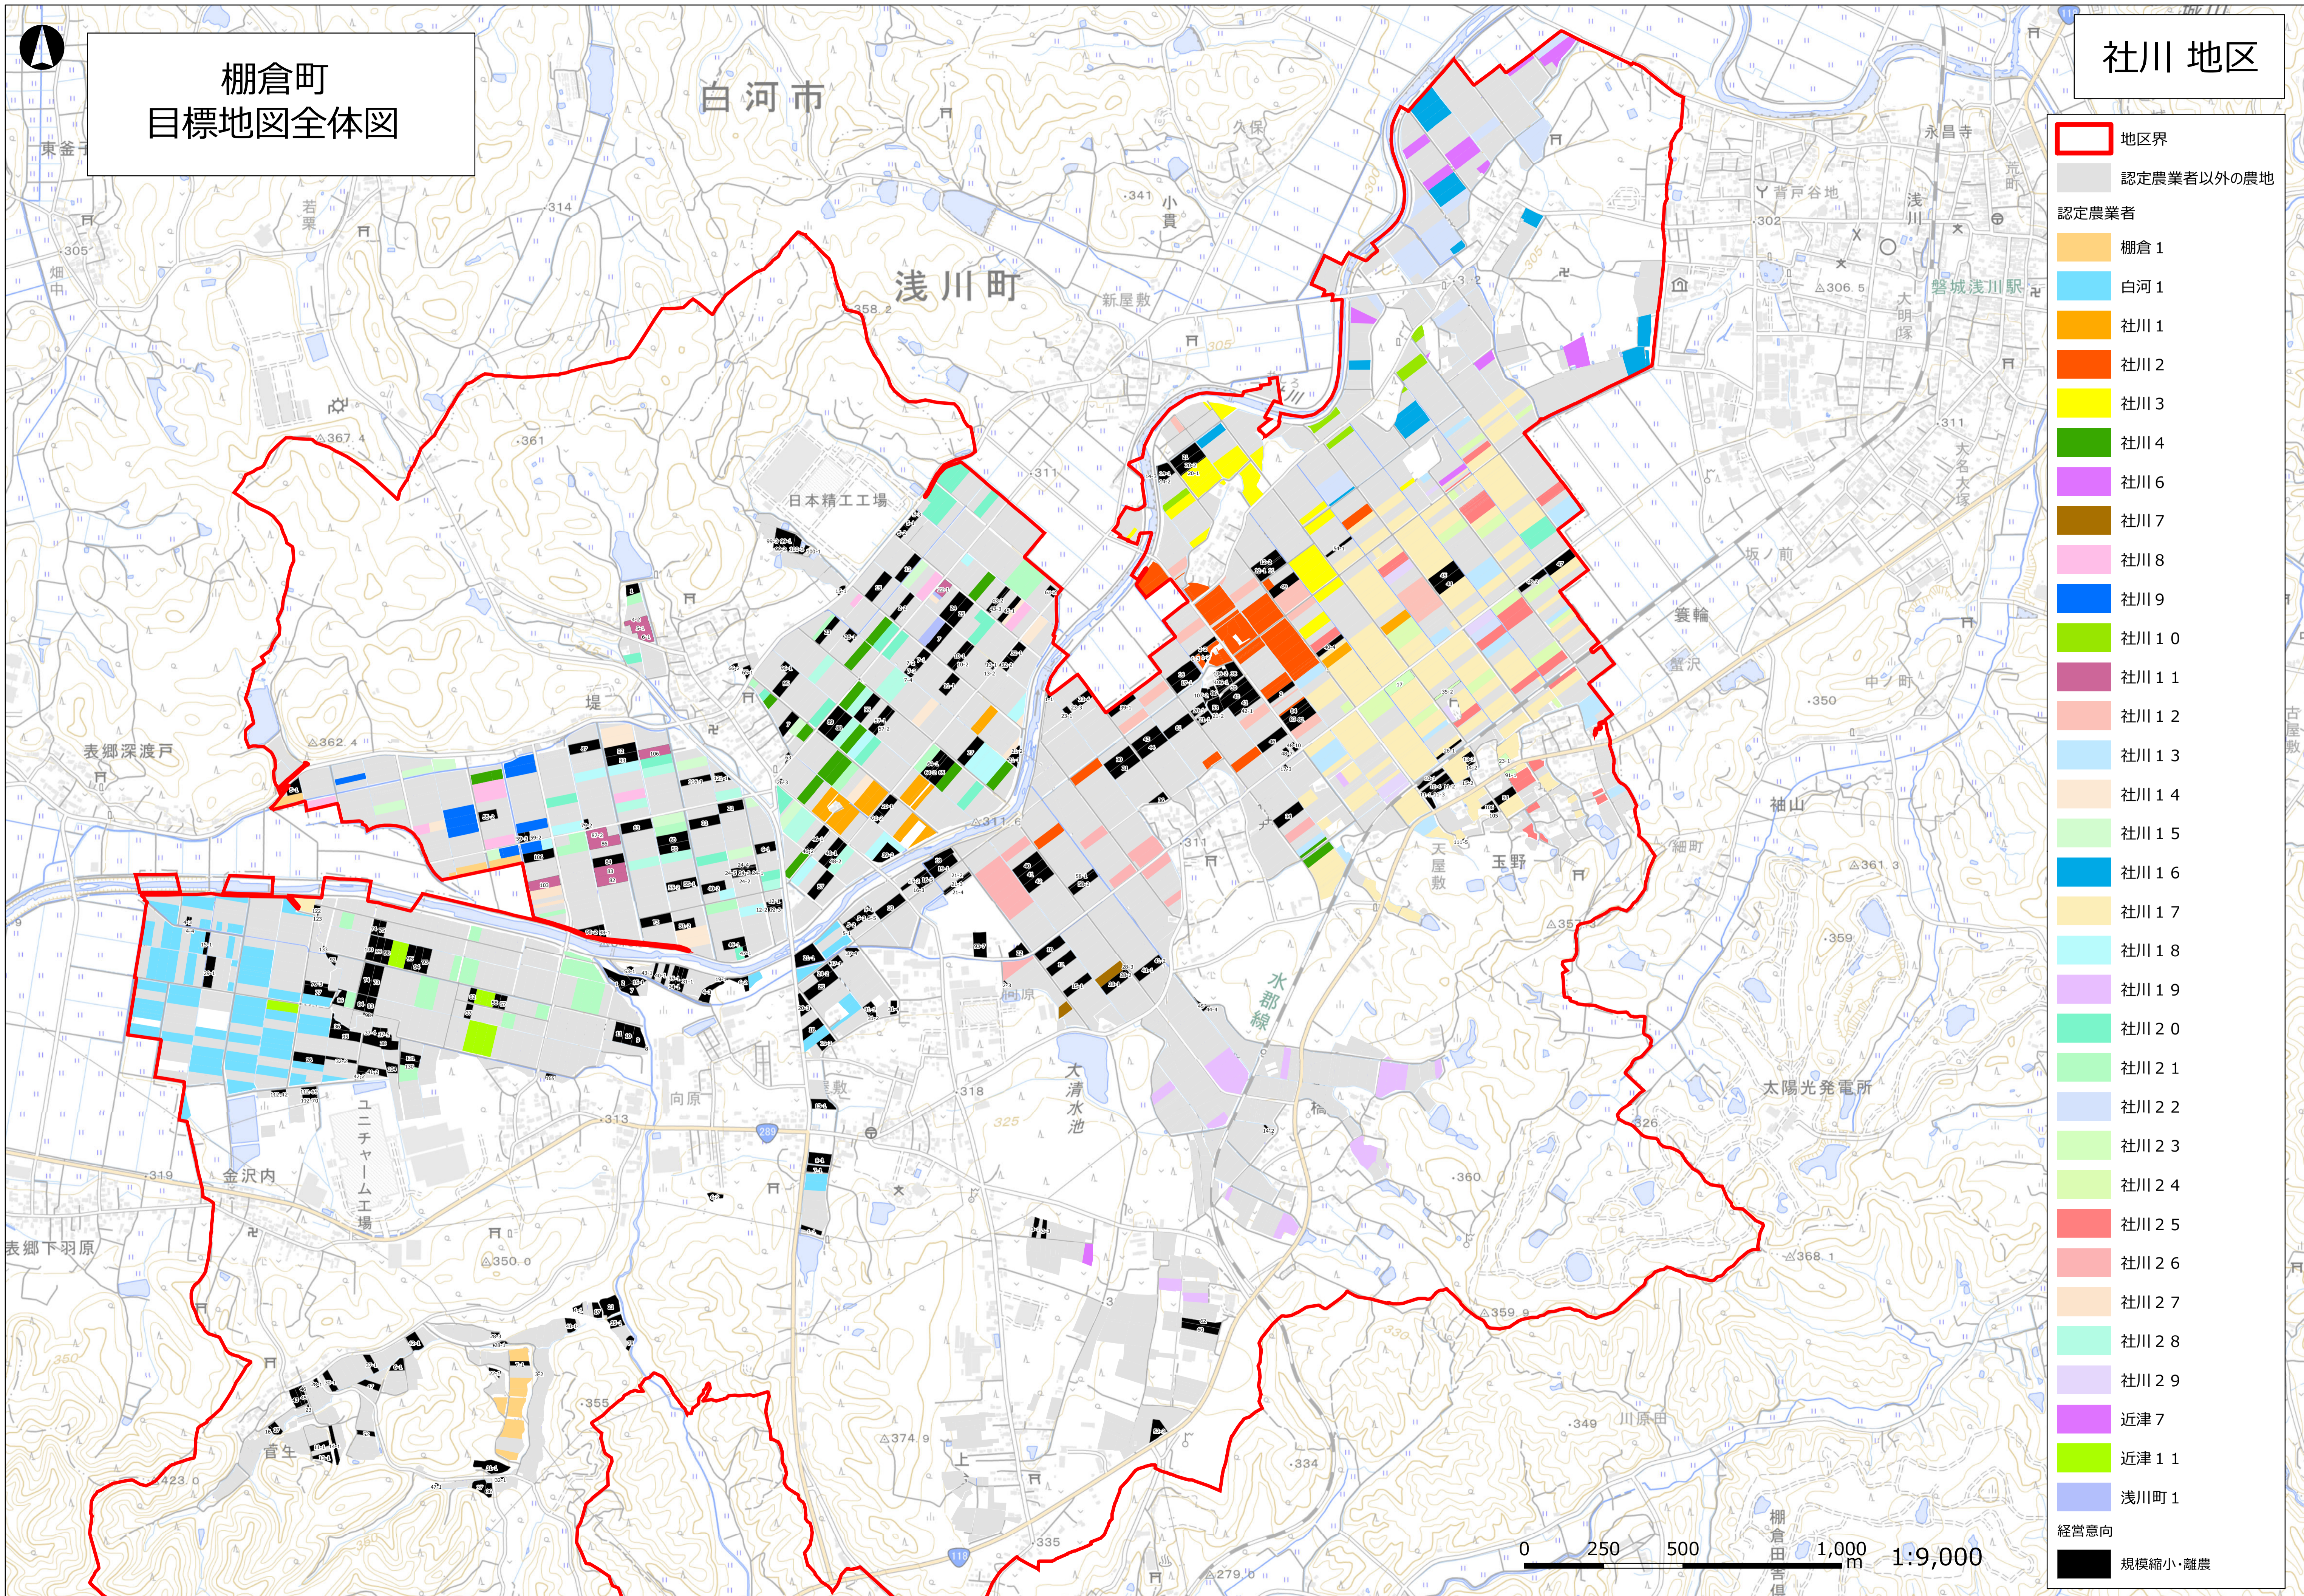

棚倉町
目標地図全体図

社川地区

- 地区界
- 認定農業者以外の農地
- 認定農業者
- 棚倉 1
- 白河 1
- 社川 1
- 社川 2
- 社川 3
- 社川 4
- 社川 6
- 社川 7
- 社川 8
- 社川 9
- 社川 10
- 社川 11
- 社川 12
- 社川 13
- 社川 14
- 社川 15
- 社川 16
- 社川 17
- 社川 18
- 社川 19
- 社川 20
- 社川 21
- 社川 23
- 社川 24
- 社川 25
- 社川 26
- 社川 27
- 社川 28
- 社川 29
- 近津 7
- 近津 1 1
- 浅川町 1
- 経営意向
- 規模縮小・離農