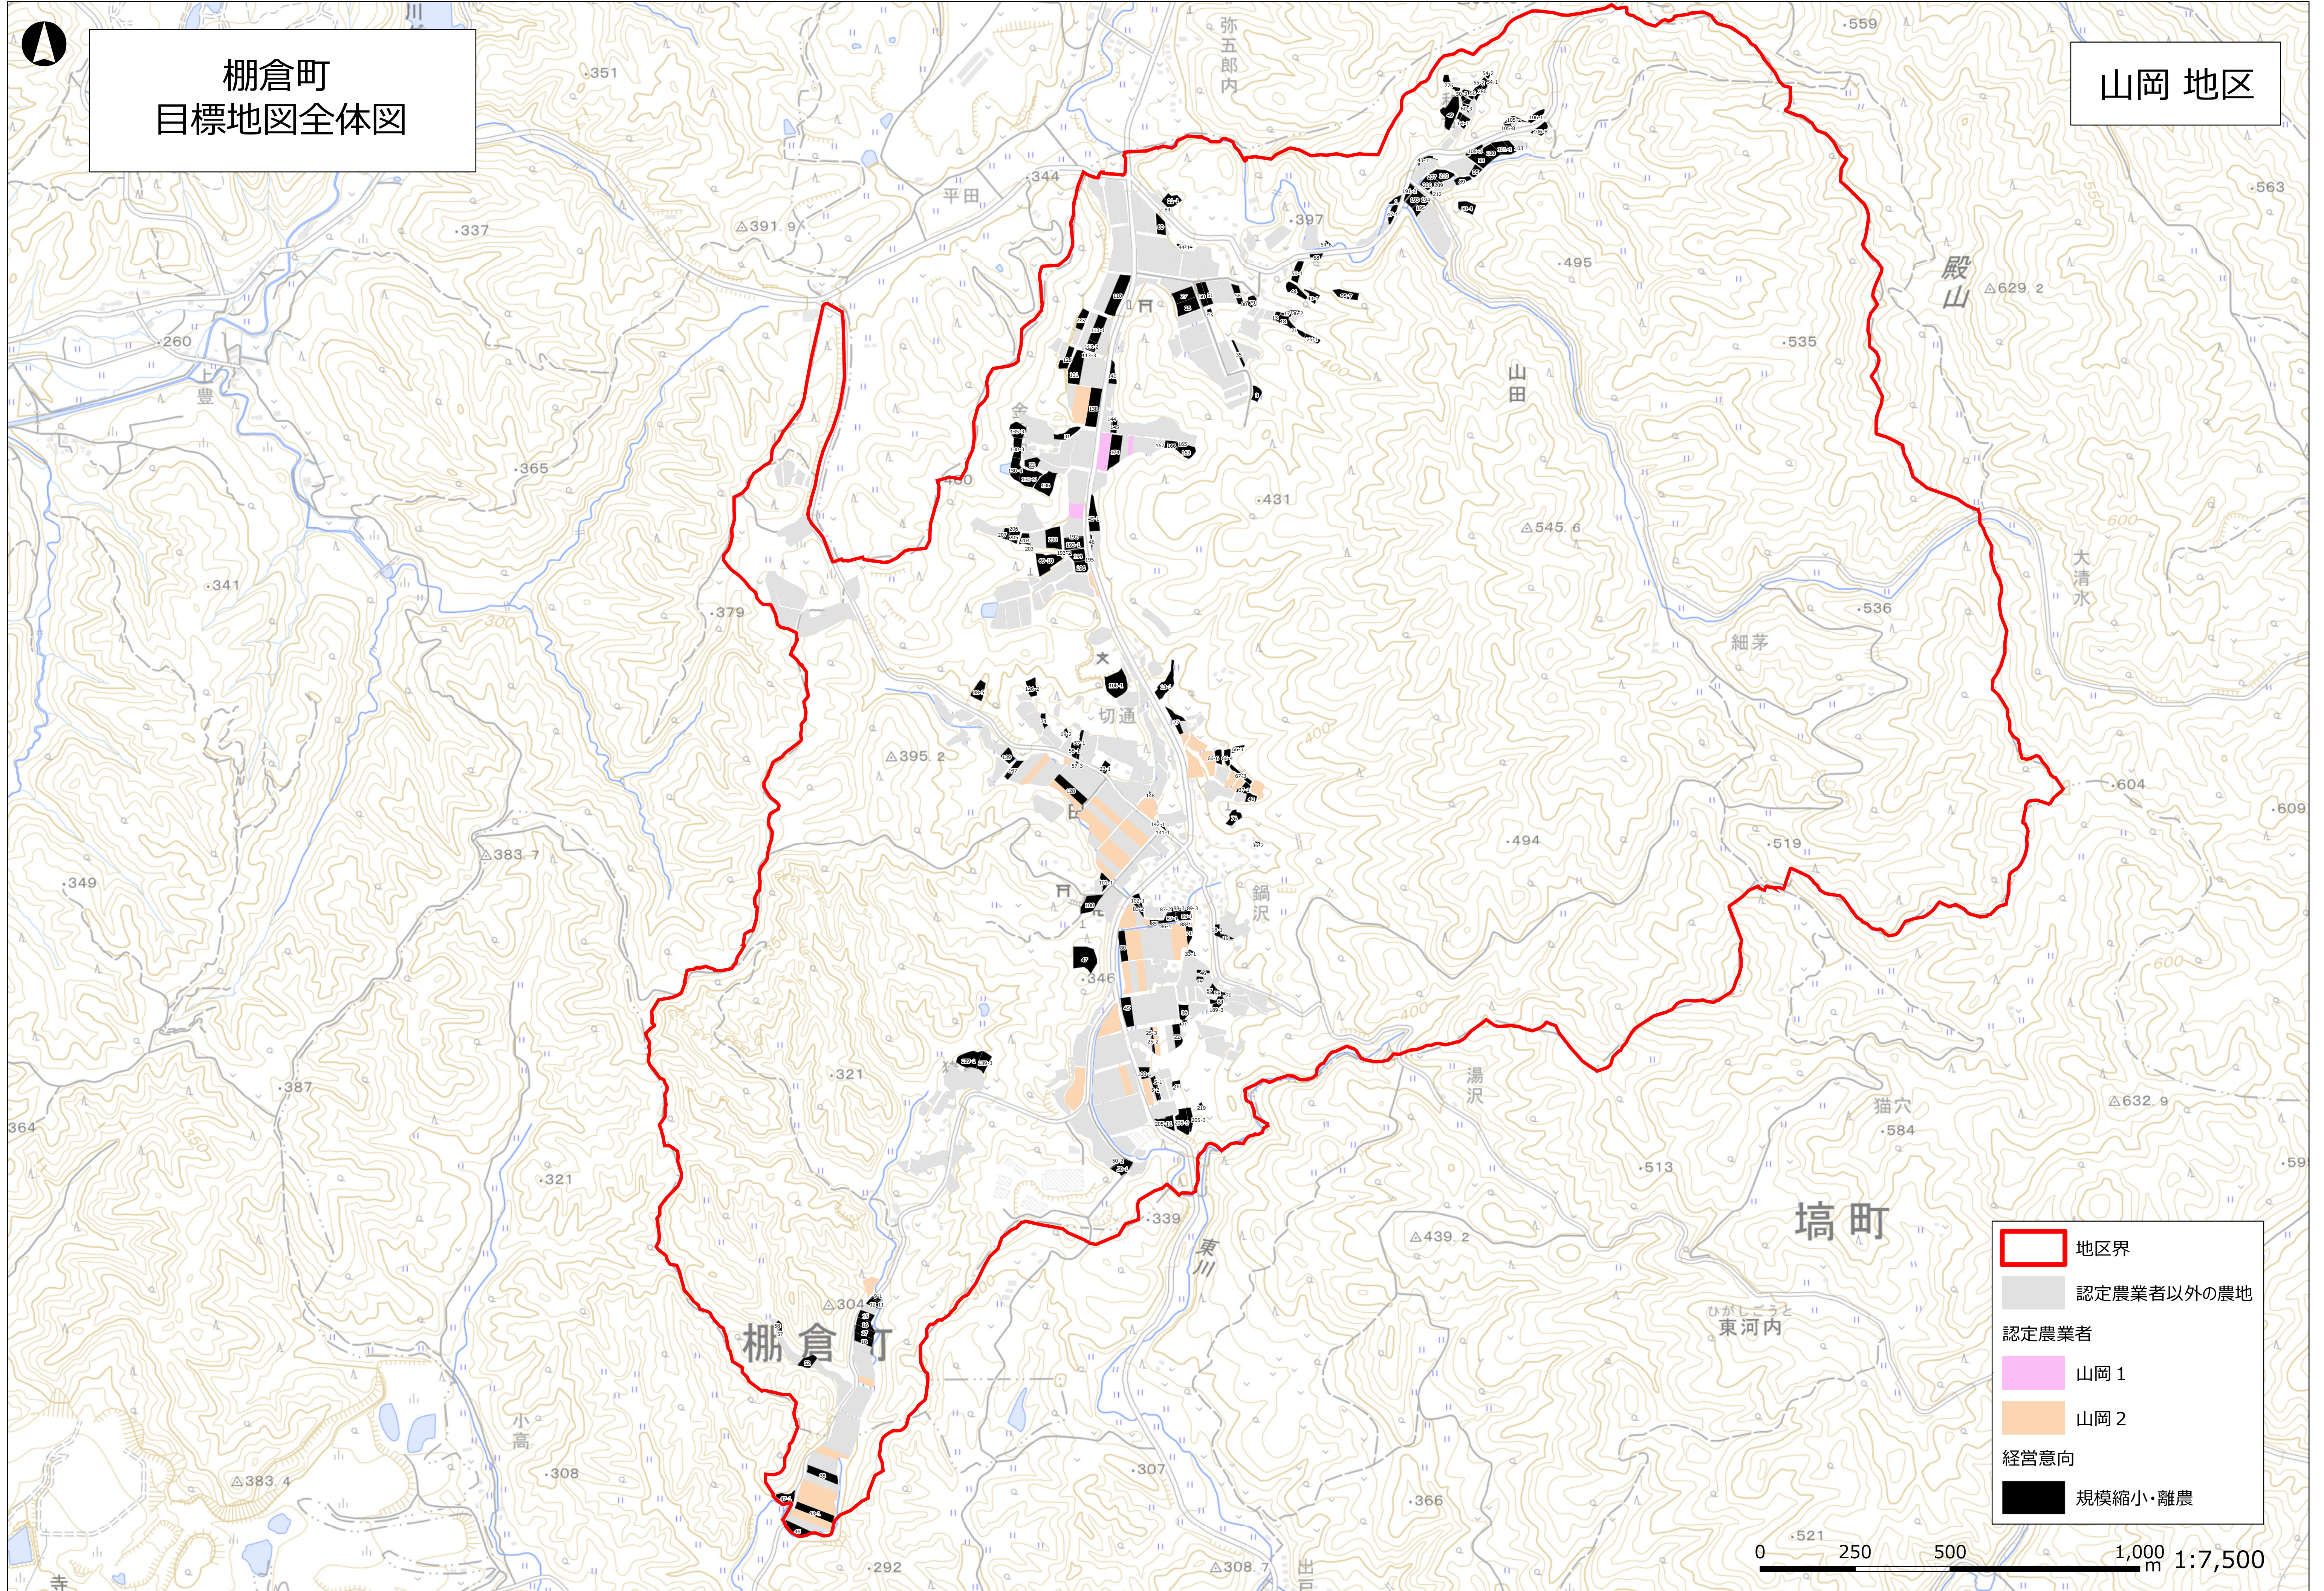

棚倉町
目標地図全体図

山岡 地区

	地区界
	認定農業者以外の農地
認定農業者	
	山岡 1
	山岡 2
経営意向	
	規模縮小・離農

0 250 500 1,000 m 1:7,500

測量法に基づく国土地理院長承認(複製)R 6JHF 486
本製品を複製する場合には、国土地理院の長の承認を得なければならない。