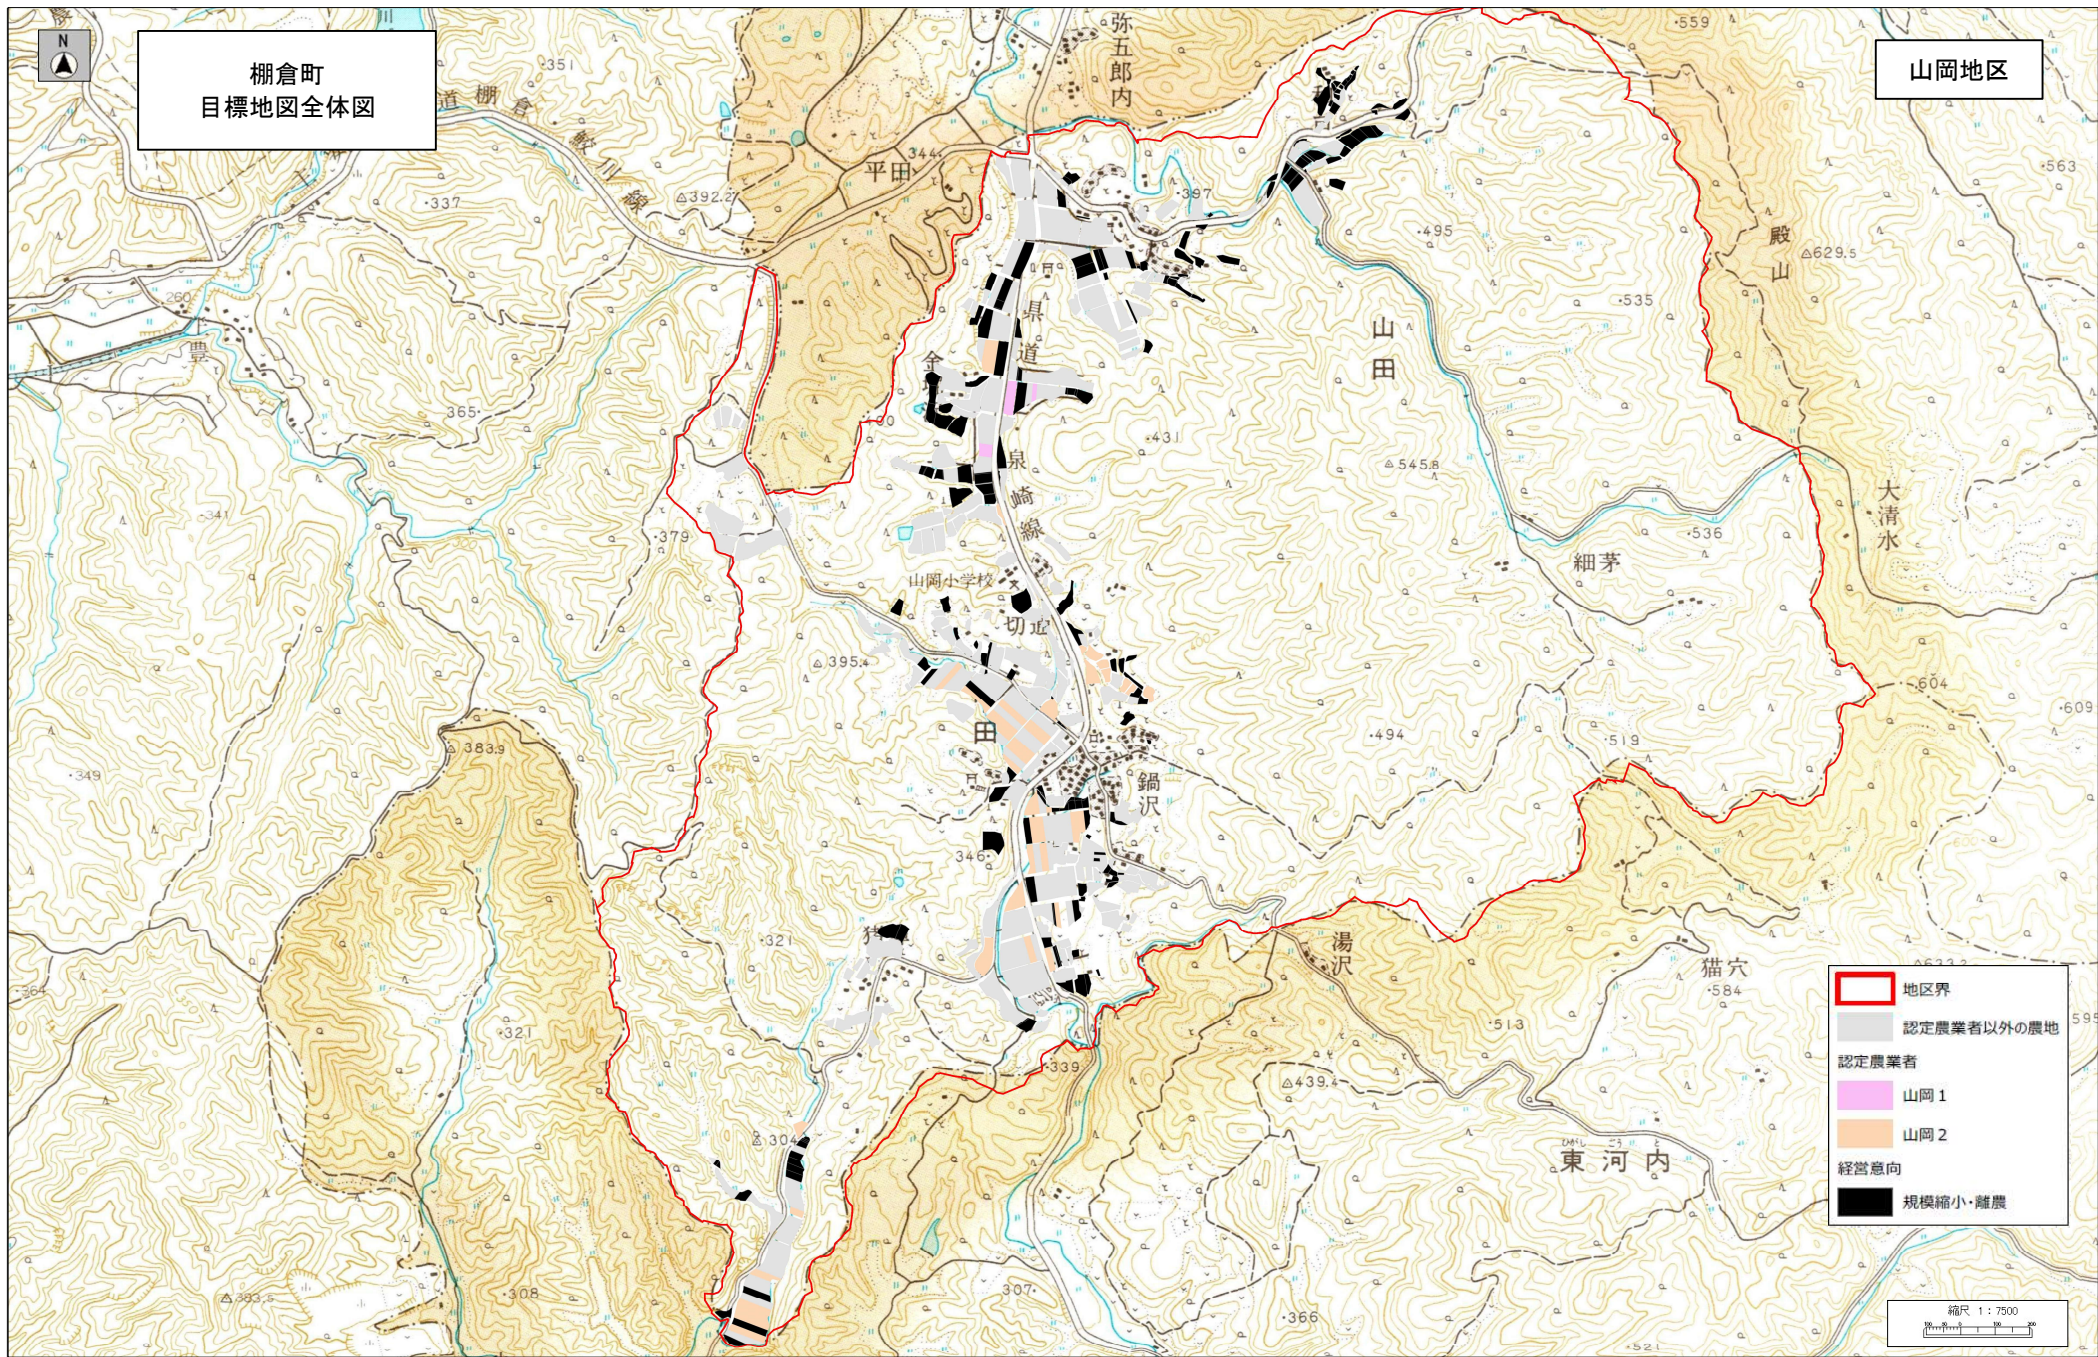

棚倉町
目標地区全体図

山岡地区

	地区界
	認定農業者以外の農地
	認定農業者
	山岡1
	山岡2
	経営意向
	規模縮小・離農

縮尺 1:7500